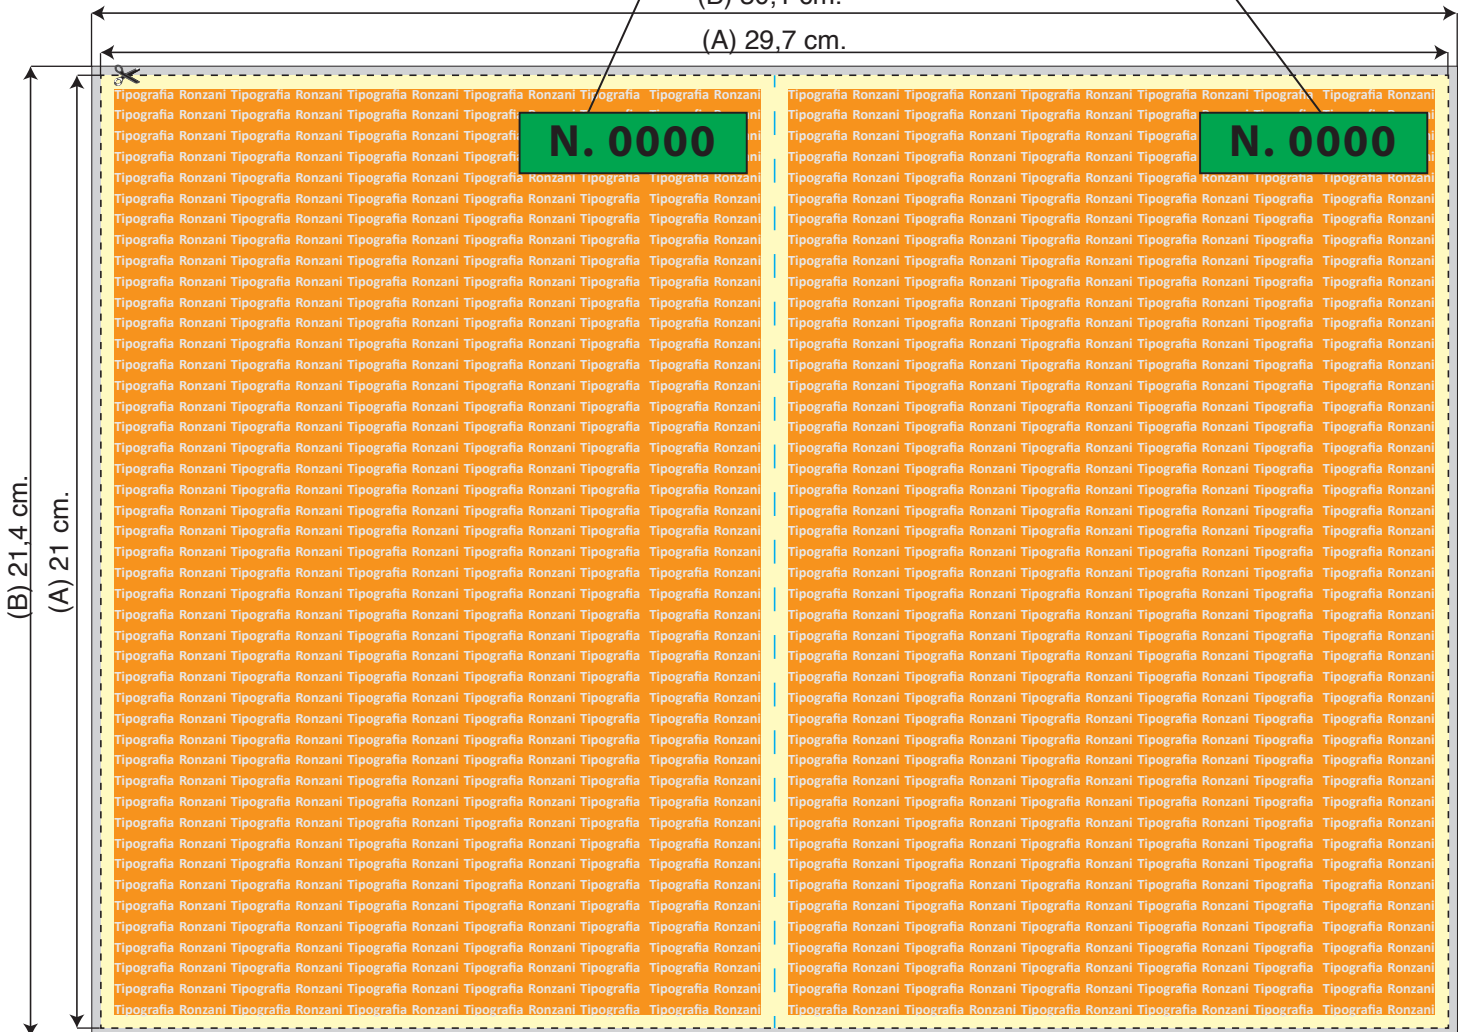

FOGLI A4 CON NUMERAZIONE A5+A5

File in formato: **PDF 1.4** (senza cornici e crocini)
I modelli non sono riportati nelle dimensioni reali
ma in scala per una visione corretta e la possibilità di stamparli in un foglio formato A4.

Questo in verde è lo spazio minimo
da tenere libero per inserire
un numero progressivo può essere posizionato
in qualsiasi punto del blocco
(rispettando le regole sopra riportate)

(B) 30,1 cm.

(A) 29,7 cm.

(B) 21,4 cm.
(A) 21 cm.