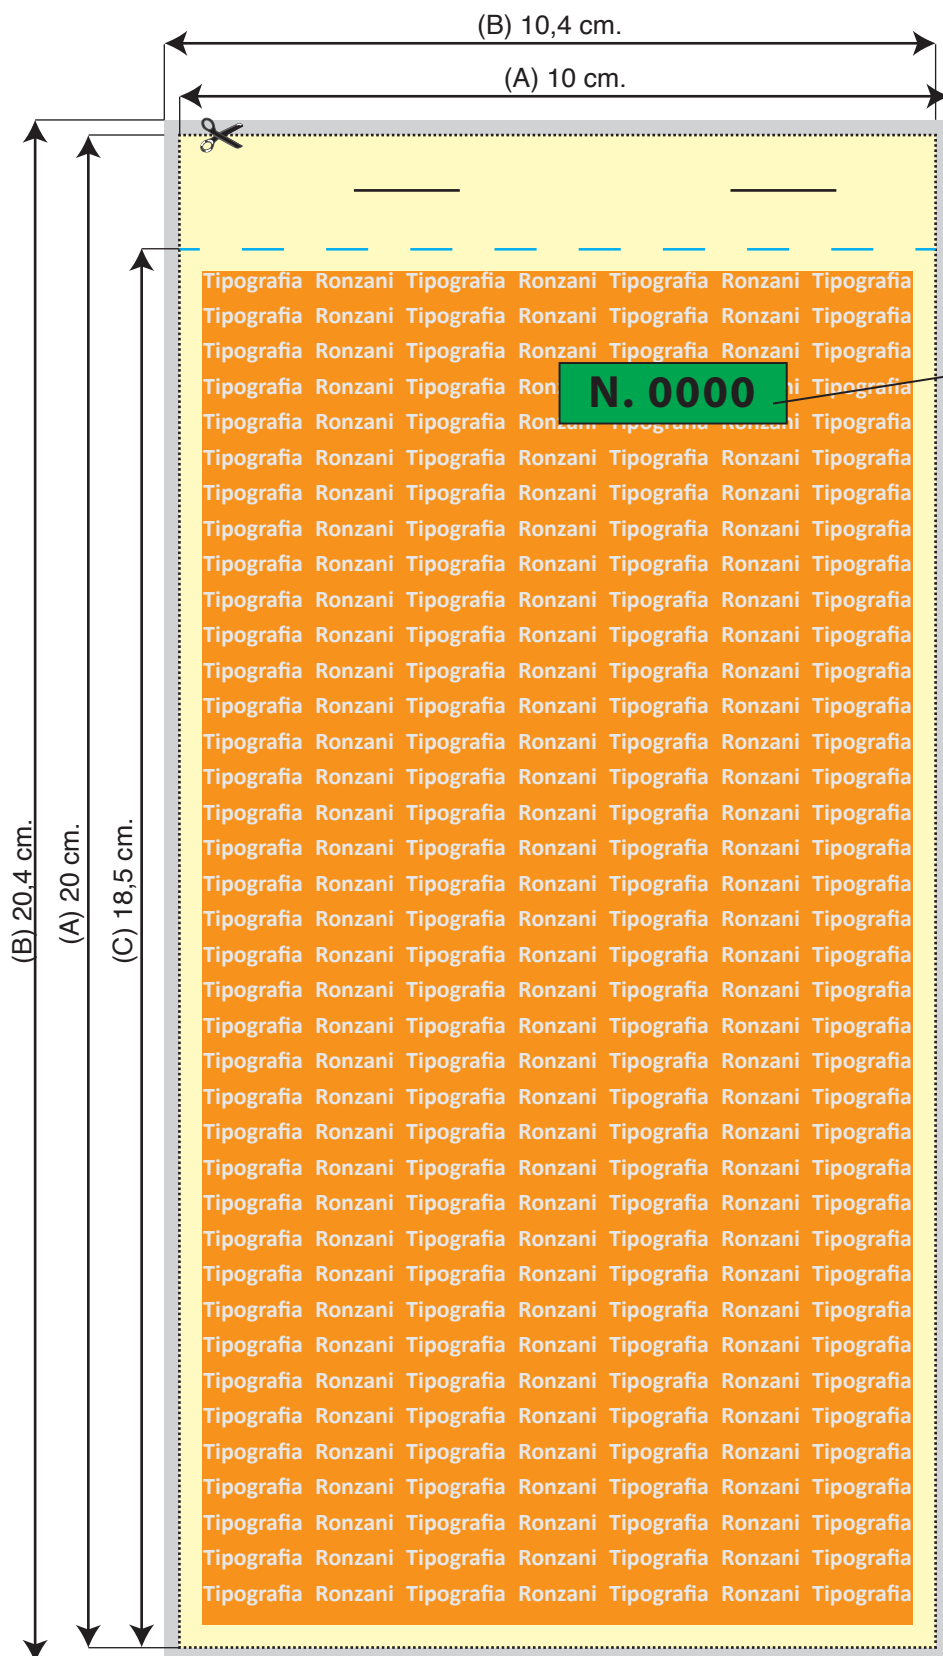

BLOCCHI CON NUMERAZIONE 10x20 cm.

File in formato: **PDF 1.4** (senza cornici e crocini)
I modelli non sono riportati nelle dimensioni reali
ma in scala per una visione corretta e la possibilità di stamparli in un foglio formato A4.

Questo in verde è lo spazio minimo da tenere libero per inserire un numero progressivo e può essere posizionato in qualsiasi punto del blocco (rispettando le regole sopra riportate)